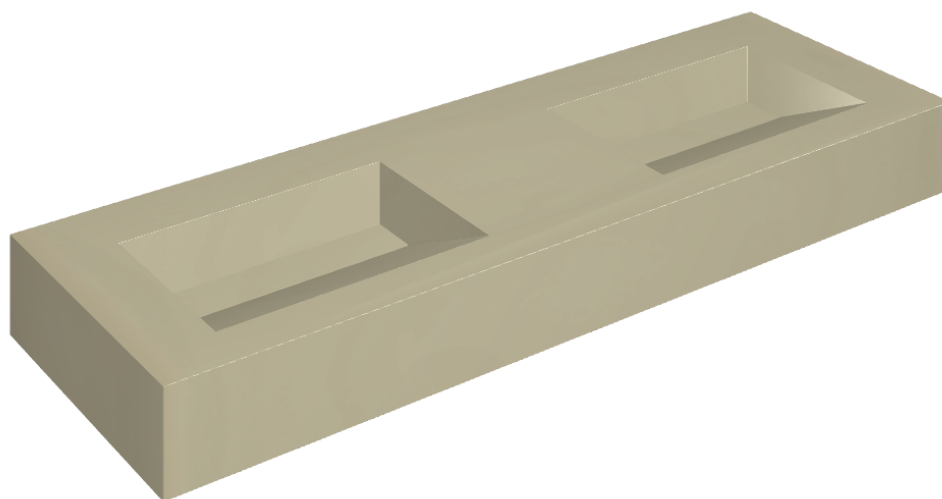

SCHEDA DI CONFIGURAZIONE

Cod. art.: 620810000013

Fly Evo

Washbasin Duo 150

Rivestimento del
prodotto

Metropolis Glass Sand
Lux

I colori e le altre caratteristiche estetiche delle piastrelle presenti nelle illustrazioni presenti sul sito sono puramente indicativi. Guarda sempre i campioni di persona prima dell'acquisto.