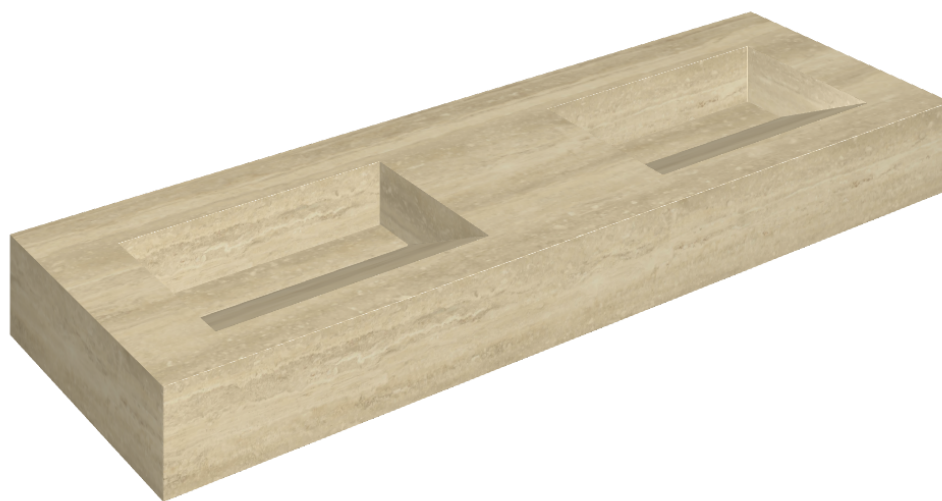

SCHEDA DI CONFIGURAZIONE

Cod. art.: 620810000013

Fly Evo

Washbasin Duo 150

Rivestimento del prodotto

Charme Advance
Travertino Romano
Lux

I colori e le altre caratteristiche estetiche delle piastrelle presenti nelle illustrazioni presenti sul sito sono puramente indicativi. Guarda sempre i campioni di persona prima dell'acquisto.