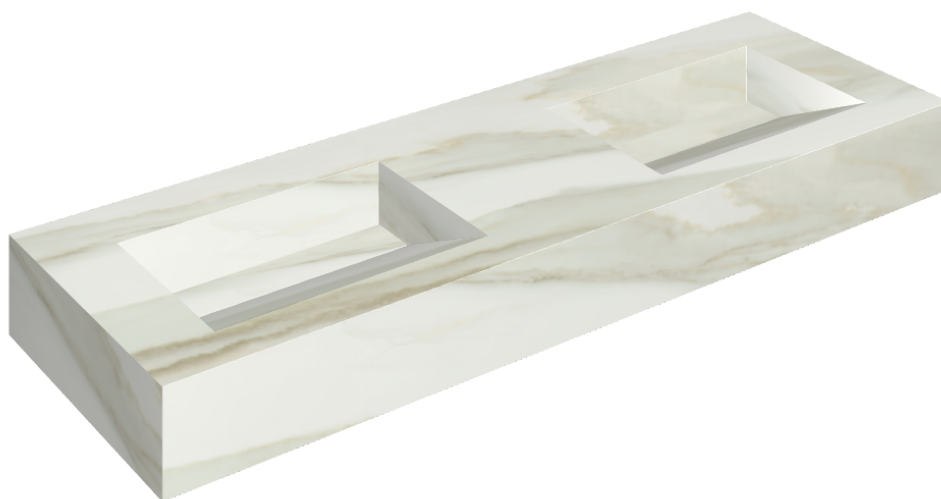

SCHEDA DI CONFIGURAZIONE

Cod. art.:

620810000013

Fly Evo

Washbasin Duo 150

Rivestimento del
prodotto

Charme Advance
Crema Delicato Matt

I colori e le altre caratteristiche estetiche delle piastrelle presenti nelle illustrazioni presenti sul sito sono puramente indicativi. Guarda sempre i campioni di persona prima dell'acquisto.