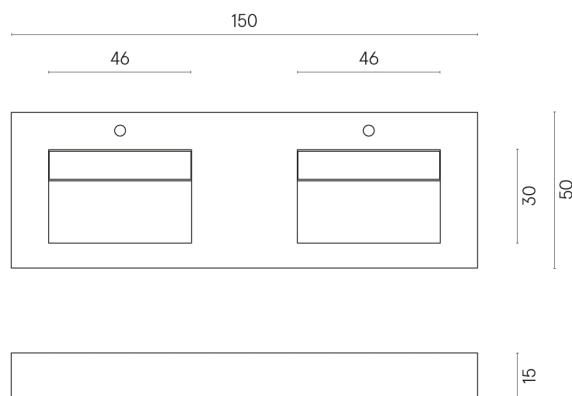

SCHEDA DI CONFIGURAZIONE

Cod. art.: 620810000013

Fly Evo

Washbasin Duo 150

Rivestimento del
prodotto

Charme Advance
Alabastro White Matt

I colori e le altre caratteristiche estetiche delle piastrelle presenti nelle illustrazioni presenti sul sito sono puramente indicativi. Guarda sempre i campioni di persona prima dell'acquisto.