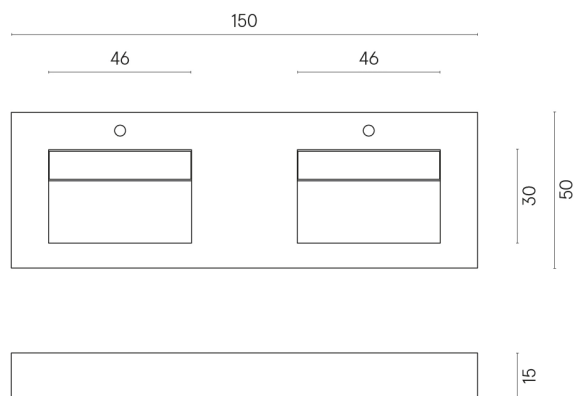

SCHEDA DI CONFIGURAZIONE

Cod. art.: 620810000013

Fly Evo

Washbasin Duo 150

Rivestimento del
prodotto

Charme Advance
Alabastro White Matt

I colori e le altre caratteristiche estetiche delle piastrelle presenti nelle illustrazioni presenti sul sito sono puramente indicativi. Guarda sempre i campioni di persona prima dell'acquisto.

**Trova il punto vendita
autorizzato più vicino:**

<https://spb.italonceramica.ru/ru/home/dealer/>