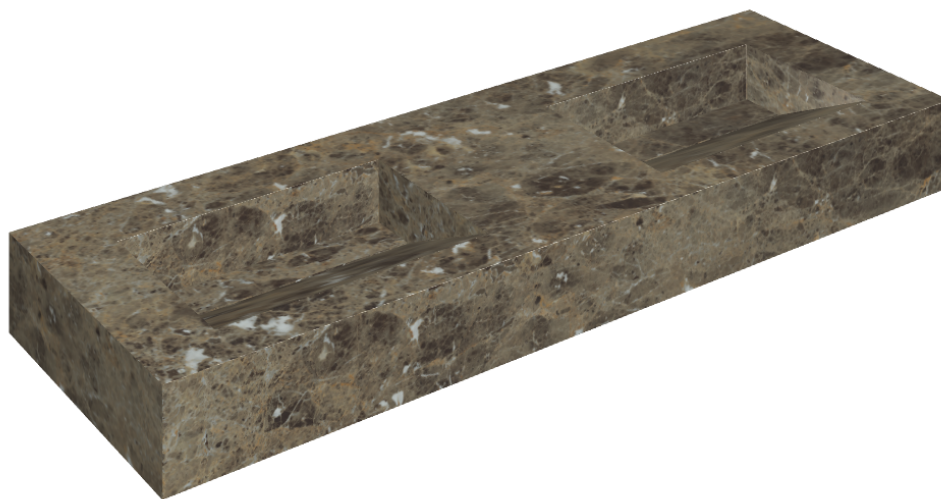

SCHEDA DI CONFIGURAZIONE

Cod. art.: 620810000013

Fly Evo

Washbasin Duo 150

Rivestimento del
prodotto

Charme Deluxe
Emperador Dark Matt

I colori e le altre caratteristiche estetiche delle piastrelle presenti nelle illustrazioni presenti sul sito sono puramente indicativi. Guarda sempre i campioni di persona prima dell'acquisto.