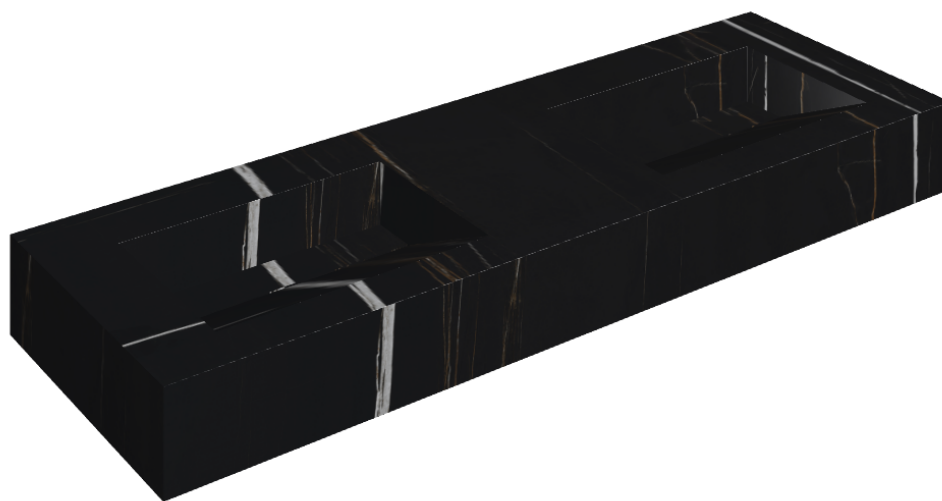

# Fly Evo

## Washbasin Duo 150

Rivestimento del  
prodotto

Charme Deluxe  
Sahara Noir Matt

I colori e le altre caratteristiche estetiche delle piastrelle presenti nelle illustrazioni presenti sul sito sono puramente indicativi. Guarda sempre i campioni di persona prima dell'acquisto.