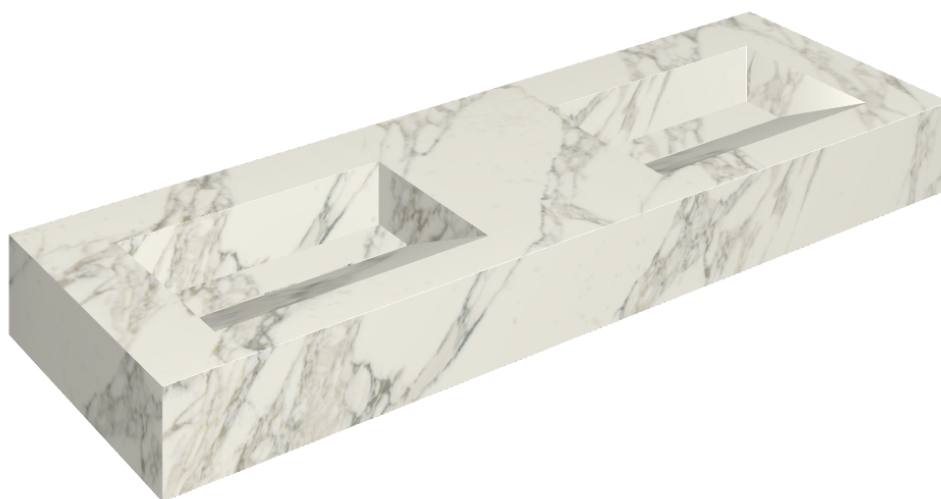

SCHEDA DI CONFIGURAZIONE

Cod. art.:

620810000013

Fly Evo

Washbasin Duo 150

Rivestimento del
prodotto

Charme Deluxe
Arabescato White
Matt

I colori e le altre caratteristiche estetiche delle piastrelle presenti nelle illustrazioni presenti sul sito sono puramente indicativi. Guarda sempre i campioni di persona prima dell'acquisto.