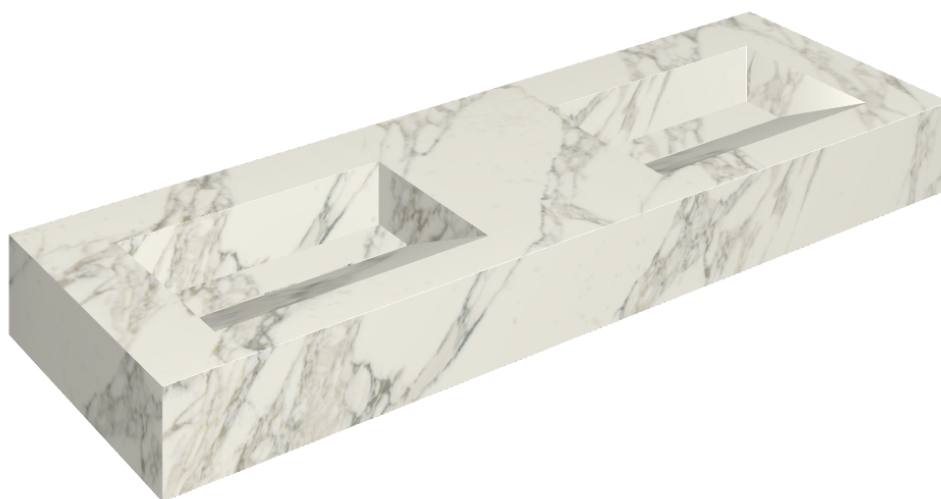

SCHEDA DI CONFIGURAZIONE

Cod. art.:

620810000013

Fly Evo

Washbasin Duo 150

Rivestimento del
prodotto

Charme Deluxe
Arabescato White
Matt

I colori e le altre caratteristiche estetiche delle piastrelle presenti nelle illustrazioni presenti sul sito sono puramente indicativi. Guarda sempre i campioni di persona prima dell'acquisto.

Trova il punto vendita
autorizzato più vicino:

<https://spb.italonceramica.ru/ru/home/dealer/>

ITALON HOME

© COPYRIGHT ITALON - АО Керамогранитный завод 142800, Россия, Московская область, г. Ступино, Староситненское шоссе, вл. 32 - Тел. +7 495 2251322 / Факс +7 495 2251346