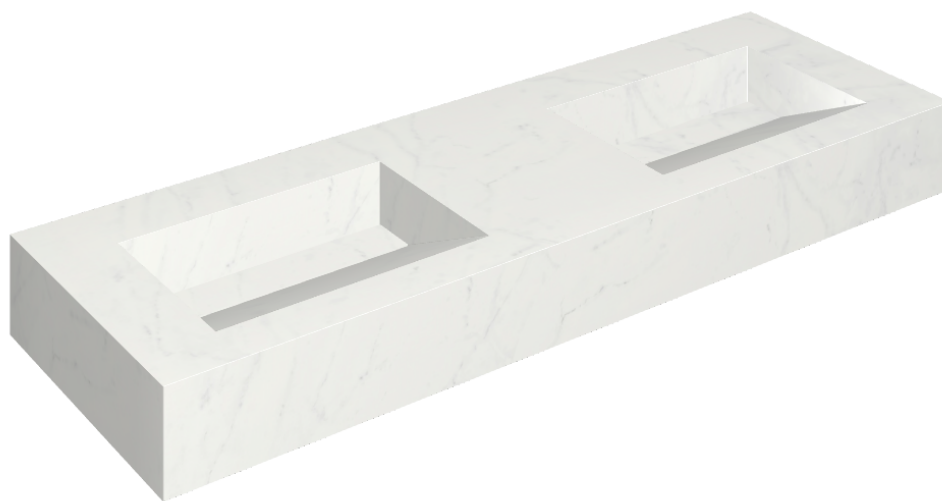

SCHEDA DI CONFIGURAZIONE

Cod. art.: 620810000013

Fly Evo

Washbasin Duo 150

Rivestimento del prodotto

Charme Deluxe
Bianco Michelangelo
Matt

I colori e le altre caratteristiche estetiche delle piastrelle presenti nelle illustrazioni presenti sul sito sono puramente indicativi. Guarda sempre i campioni di persona prima dell'acquisto.