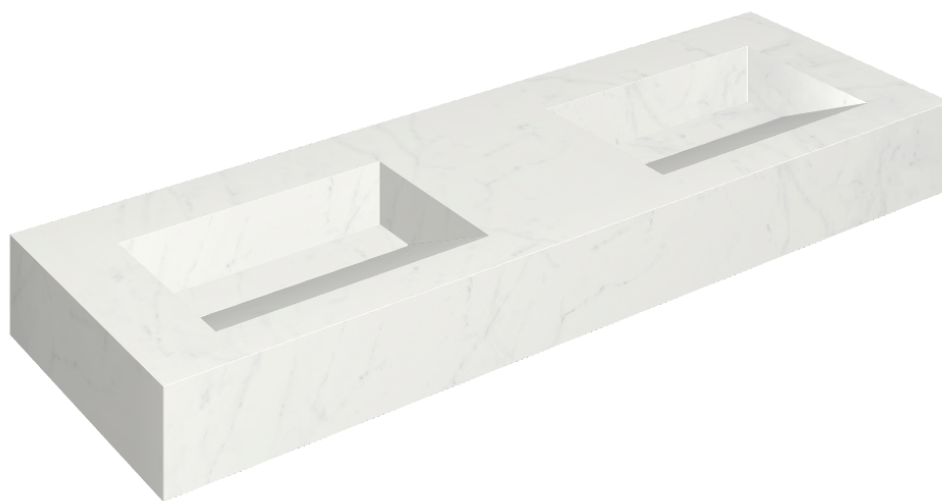

SCHEDA DI CONFIGURAZIONE

Cod. art.: 620810000013

Fly Evo

Washbasin Duo 150

Rivestimento del
prodotto

Charme Deluxe
Bianco Michelangelo
Matt

I colori e le altre caratteristiche estetiche delle piastrelle presenti nelle illustrazioni presenti sul sito sono puramente indicativi. Guarda sempre i campioni di persona prima dell'acquisto.