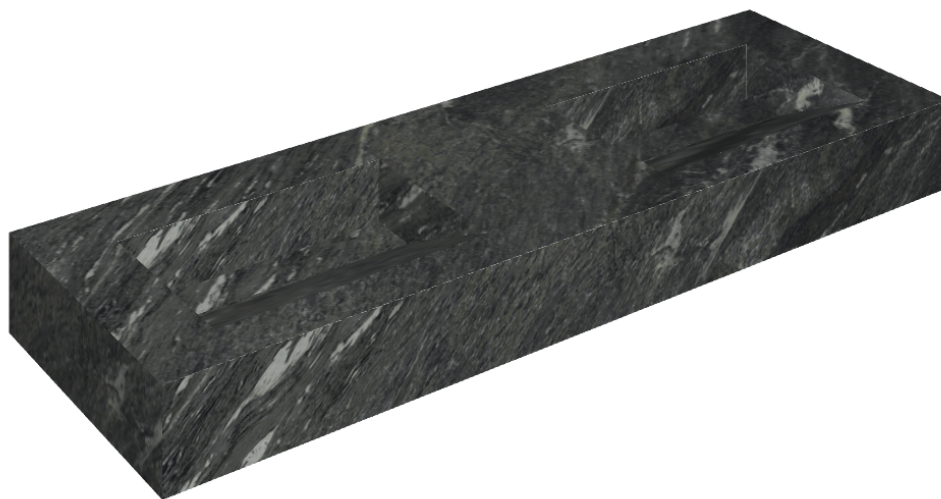

SCHEDA DI CONFIGURAZIONE

Cod. art.: 620810000013

Fly Evo

Washbasin Duo 150

Rivestimento del
prodotto

Skyfall Nero Smeraldo
Matt

I colori e le altre caratteristiche estetiche delle piastrelle presenti nelle illustrazioni presenti sul sito sono puramente indicativi. Guarda sempre i campioni di persona prima dell'acquisto.