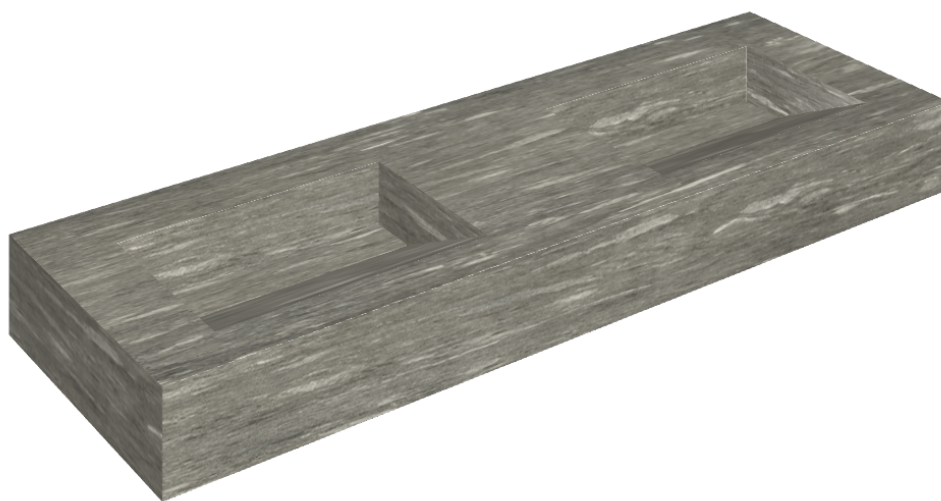

## Washbasin Duo 150

Rivestimento del  
prodotto

Skyfall Grigio Alpino  
Matt

I colori e le altre caratteristiche estetiche delle piastrelle presenti nelle illustrazioni presenti sul sito sono puramente indicativi. Guarda sempre i campioni di persona prima dell'acquisto.