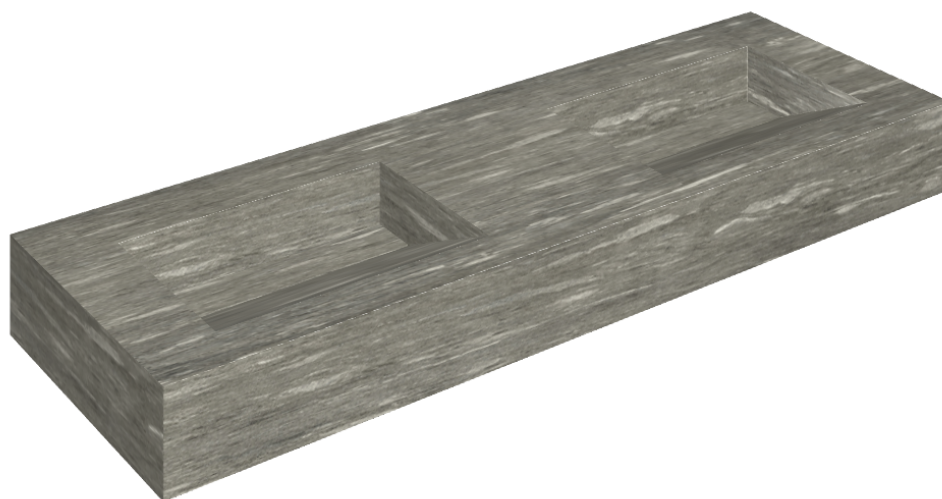

## Washbasin Duo 150

Rivestimento del  
prodotto

Skyfall Grigio Alpino  
Matt

I colori e le altre caratteristiche estetiche delle piastrelle presenti nelle illustrazioni presenti sul sito sono puramente indicativi. Guarda sempre i campioni di persona prima dell'acquisto.