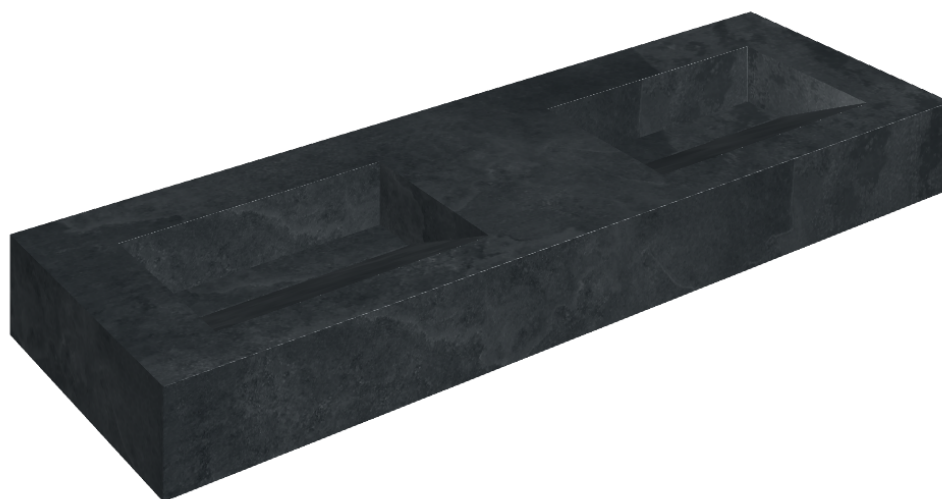

# Fly Evo

## Washbasin Duo 150

Rivestimento del  
prodotto  
Materia Titanio Matt

I colori e le altre caratteristiche estetiche delle piastrelle presenti nelle illustrazioni presenti sul sito sono puramente indicativi. Guarda sempre i campioni di persona prima dell'acquisto.