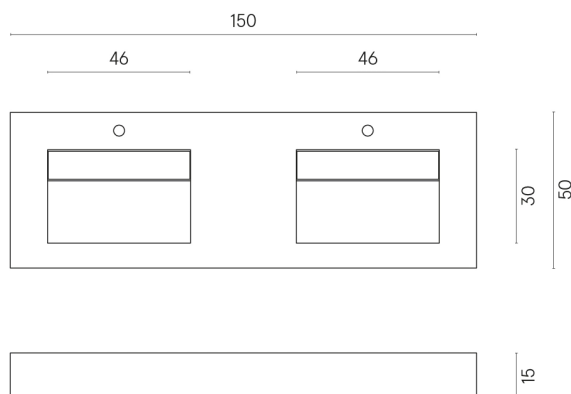

SCHEDA DI CONFIGURAZIONE

Cod. art.: 620810000013

Fly Evo

Washbasin Duo 150

Rivestimento del
prodotto
Materia Titanio Matt

I colori e le altre caratteristiche estetiche delle piastrelle presenti nelle illustrazioni presenti sul sito sono puramente indicativi. Guarda sempre i campioni di persona prima dell'acquisto.

**Trova il punto vendita
autorizzato più vicino:**

<https://spb.italonceramica.ru/ru/home/dealer/>