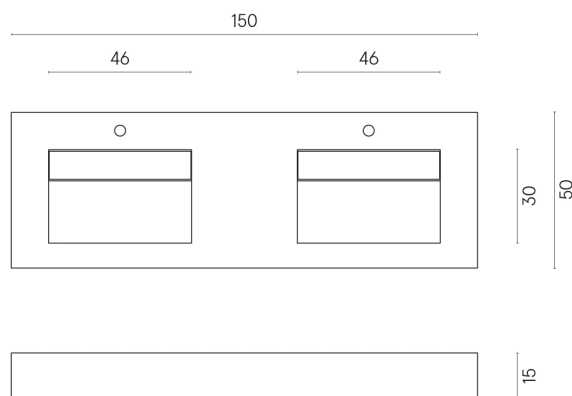

SCHEDA DI CONFIGURAZIONE

Cod. art.: 620810000013

Fly Evo

Washbasin Duo 150

Rivestimento del
prodotto

Materia Carbonio
Matt

I colori e le altre caratteristiche estetiche delle piastrelle presenti nelle illustrazioni presenti sul sito sono puramente indicativi. Guarda sempre i campioni di persona prima dell'acquisto.