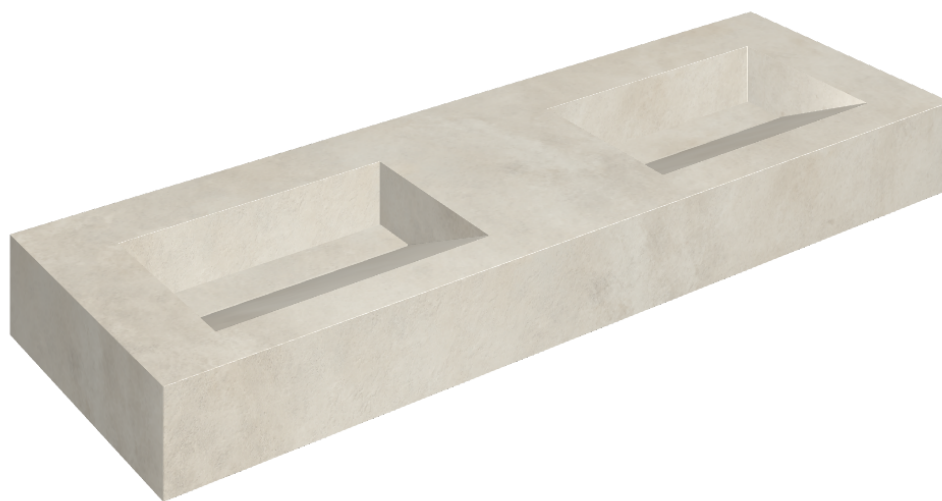

# Fly Evo

## Washbasin Duo 150

Rivestimento del  
prodotto

Millennium Pure Matt

I colori e le altre caratteristiche estetiche delle piastrelle presenti nelle illustrazioni presenti sul sito sono puramente indicativi. Guarda sempre i campioni di persona prima dell'acquisto.