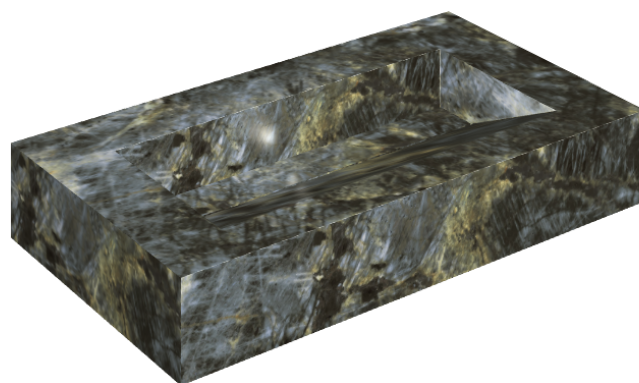

SCHEDA DI CONFIGURAZIONE

Cod. art.: 620810000011

Fly Evo

Washbasin 90

Rivestimento del
prodotto

Stellaris Madagascar
Dark Matt

I colori e le altre caratteristiche estetiche delle piastrelle presenti nelle illustrazioni presenti sul sito sono puramente indicativi. Guarda sempre i campioni di persona prima dell'acquisto.