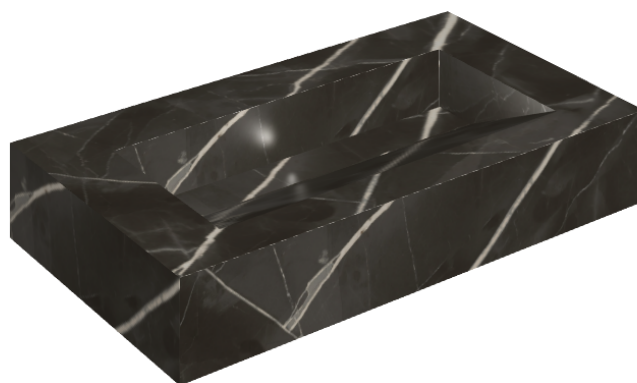

# Fly Evo

## Washbasin 90

Rivestimento del  
prodotto

Stellaris Precious  
Black Matt

I colori e le altre caratteristiche estetiche delle piastrelle presenti nelle illustrazioni presenti sul sito sono puramente indicativi. Guarda sempre i campioni di persona prima dell'acquisto.