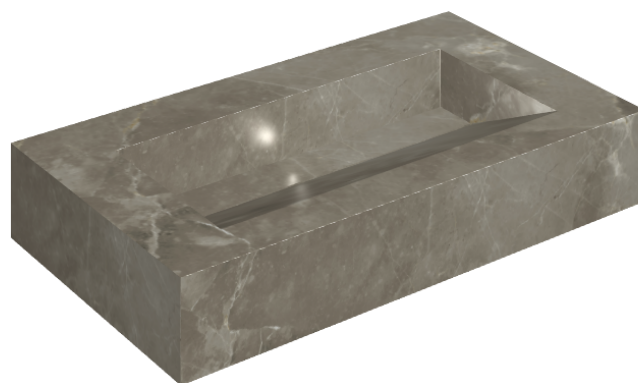

## SCHEMA DI CONFIGURAZIONE

Cod. art.: 620810000011

## Washbasin 90

Rivestimento del  
prodottoStellaris Tuscania  
Grey Matt

I colori e le altre caratteristiche estetiche delle piastrelle presenti nelle illustrazioni presenti sul sito sono puramente indicativi. Guarda sempre i campioni di persona prima dell'acquisto.