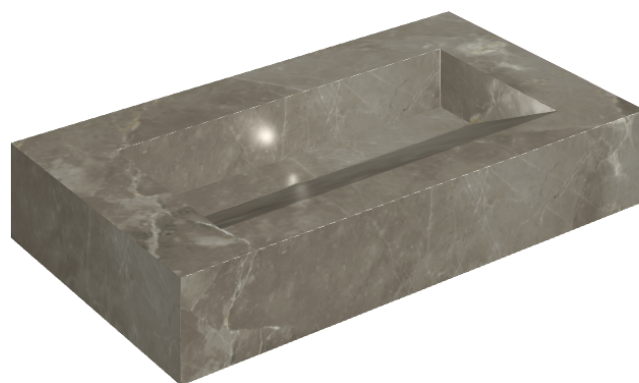

SCHEDA DI CONFIGURAZIONE

Cod. art.: 620810000011

Fly Evo

Washbasin 90

Rivestimento del
prodottoStellaris Tuscania
Grey Matt

I colori e le altre caratteristiche estetiche delle piastrelle presenti nelle illustrazioni presenti sul sito sono puramente indicativi. Guarda sempre i campioni di persona prima dell'acquisto.