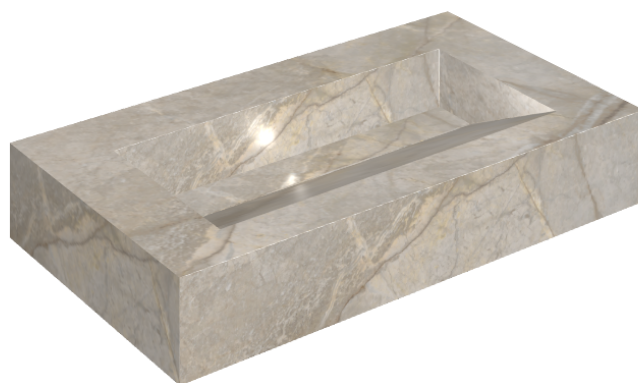

SCHEDA DI CONFIGURAZIONE

Cod. art.: 620810000011

Fly Evo

Washbasin 90

Rivestimento del
prodotto

Stellaris Elegant Silver
Matt

I colori e le altre caratteristiche estetiche delle piastrelle presenti nelle illustrazioni presenti sul sito sono puramente indicativi. Guarda sempre i campioni di persona prima dell'acquisto.