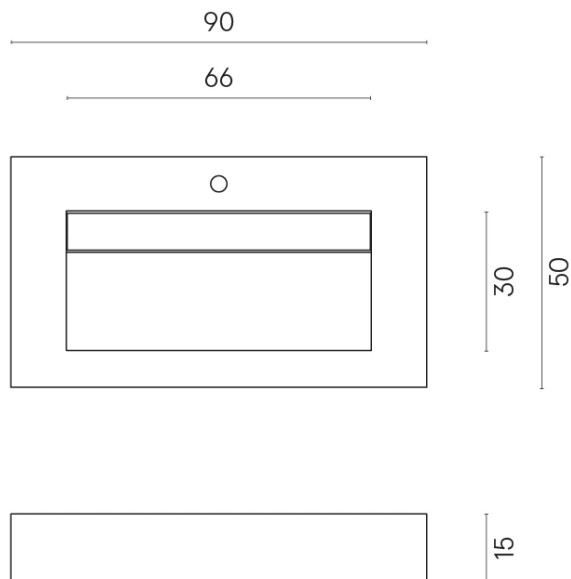

Cod. art.:

620810000011

Fly Evo

Washbasin 90

Rivestimento del
prodotto

Stellaris Carrara Ivory
Matt

I colori e le altre caratteristiche estetiche delle piastrelle presenti nelle illustrazioni presenti sul sito sono puramente indicativi. Guarda sempre i campioni di persona prima dell'acquisto.