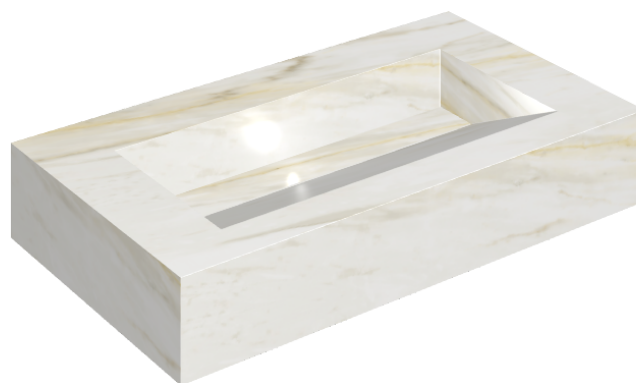

SCHEDA DI CONFIGURAZIONE

Cod. art.: 620810000011

Fly Evo

Washbasin 90

Rivestimento del
prodotto

Stellaris Carrara Ivory
Matt

I colori e le altre caratteristiche estetiche delle piastrelle presenti nelle illustrazioni presenti sul sito sono puramente indicativi. Guarda sempre i campioni di persona prima dell'acquisto.