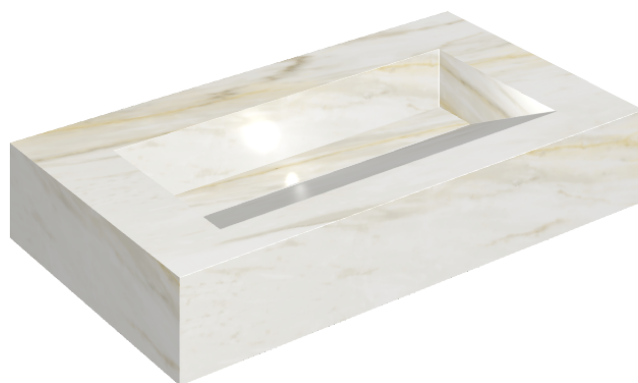

Cod. art.:

620810000011

Fly Evo

Washbasin 90

Rivestimento del
prodotto

Stellaris Carrara Ivory
Matt

I colori e le altre caratteristiche estetiche delle piastrelle presenti nelle illustrazioni presenti sul sito sono puramente indicativi. Guarda sempre i campioni di persona prima dell'acquisto.