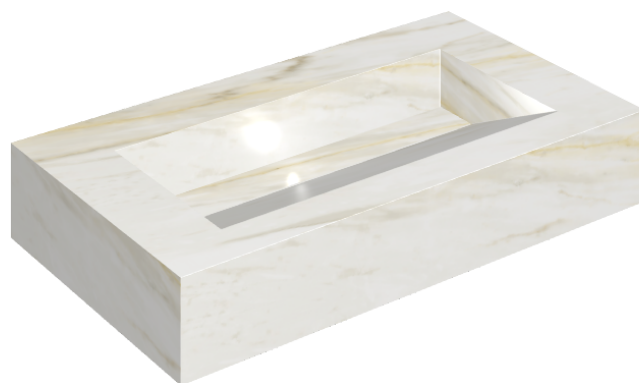

SCHEDA DI CONFIGURAZIONE

Cod. art.: 620810000011

Fly Evo

Washbasin 90

Rivestimento del
prodotto

Stellaris Carrara Ivory
Matt

I colori e le altre caratteristiche estetiche delle piastrelle presenti nelle illustrazioni presenti sul sito sono puramente indicativi. Guarda sempre i campioni di persona prima dell'acquisto.