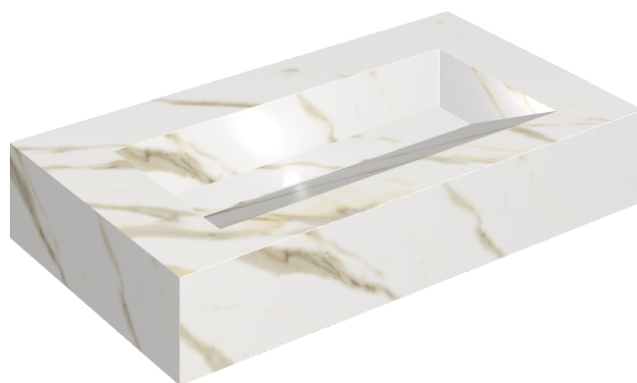

## Washbasin 90

Rivestimento del  
prodotto  
Stellaris Calacatta  
Gold Matt

I colori e le altre caratteristiche estetiche delle piastrelle presenti nelle illustrazioni presenti sul sito sono puramente indicativi. Guarda sempre i campioni di persona prima dell'acquisto.