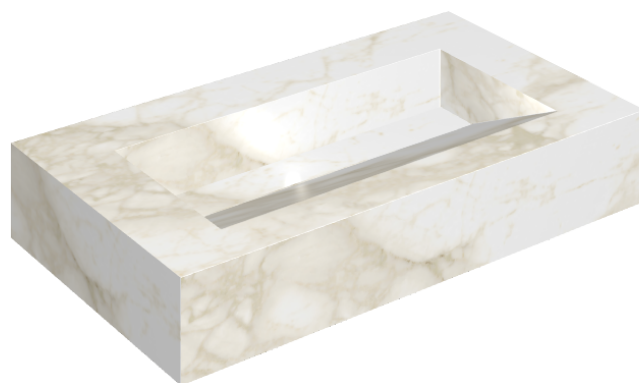

SCHEDA DI CONFIGURAZIONE

Cod. art.: 620810000011

Fly Evo

Washbasin 90

Rivestimento del
prodotto

Eternum Carrara Matt

I colori e le altre caratteristiche estetiche delle piastrelle presenti nelle illustrazioni presenti sul sito sono puramente indicativi. Guarda sempre i campioni di persona prima dell'acquisto.