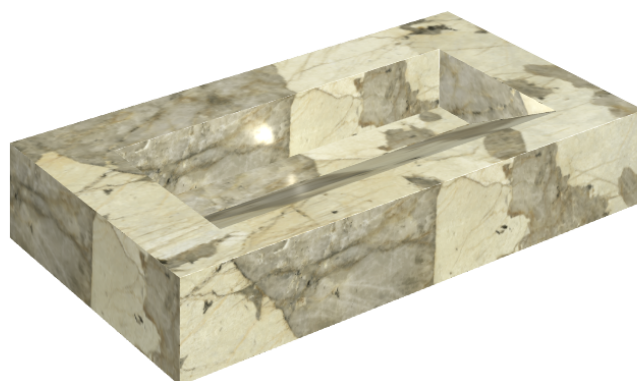

SCHEMA DI CONFIGURAZIONE

Cod. art.: 620810000011

Fly Evo

Washbasin 90

Rivestimento del
prodottoEternum Volcano
Matt

I colori e le altre caratteristiche estetiche delle piastrelle presenti nelle illustrazioni presenti sul sito sono puramente indicativi. Guarda sempre i campioni di persona prima dell'acquisto.