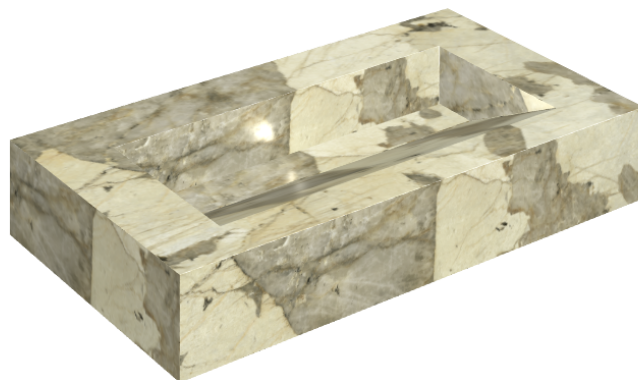

SCHEDA DI CONFIGURAZIONE

Cod. art.: 620810000011

Fly Evo

Washbasin 90

Rivestimento del
prodotto

Eternum Volcano
Matt

I colori e le altre caratteristiche estetiche delle piastrelle presenti nelle illustrazioni presenti sul sito sono puramente indicativi. Guarda sempre i campioni di persona prima dell'acquisto.