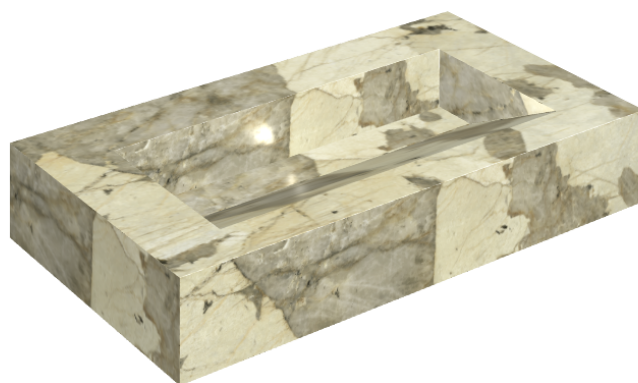

SCHEDA DI CONFIGURAZIONE

Cod. art.: 620810000011

Fly Evo

Washbasin 90

Rivestimento del
prodotto

Eternum Volcano
Matt

I colori e le altre caratteristiche estetiche delle piastrelle presenti nelle illustrazioni presenti sul sito sono puramente indicativi. Guarda sempre i campioni di persona prima dell'acquisto.