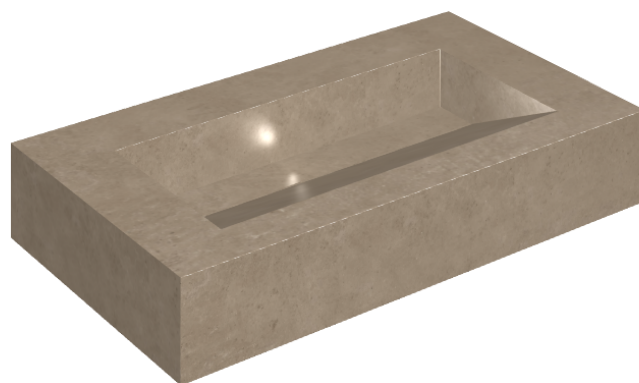

SCHEDA DI CONFIGURAZIONE

Cod. art.: 620810000011

## Washbasin 90

Rivestimento del  
prodotto  
Eternum Gold Matt

I colori e le altre caratteristiche estetiche delle piastrelle presenti nelle illustrazioni presenti sul sito sono puramente indicativi. Guarda sempre i campioni di persona prima dell'acquisto.