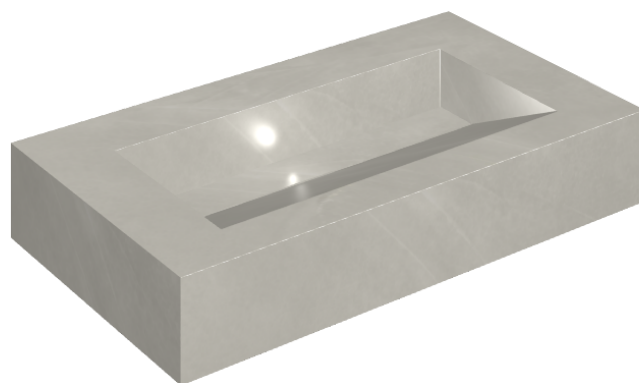

SCHEDA DI CONFIGURAZIONE

Cod. art.: 620810000011

Fly Evo

Washbasin 90

Rivestimento del
prodotto

Continuum Silver
Matt

I colori e le altre caratteristiche estetiche delle piastrelle presenti nelle illustrazioni presenti sul sito sono puramente indicativi. Guarda sempre i campioni di persona prima dell'acquisto.