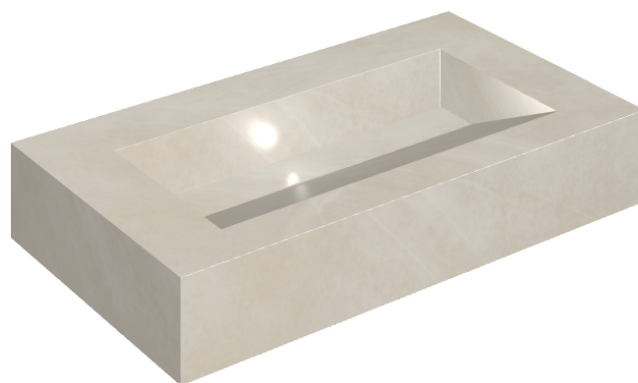

## Washbasin 90

Rivestimento del  
prodotto

Continuum Pure Matt

I colori e le altre caratteristiche estetiche delle piastrelle presenti nelle illustrazioni presenti sul sito sono puramente indicativi. Guarda sempre i campioni di persona prima dell'acquisto.