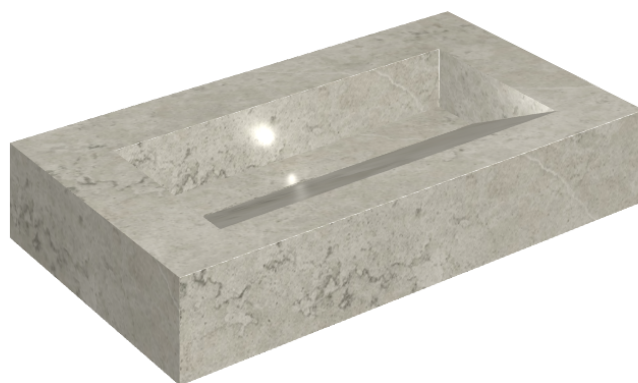

## Washbasin 90

Rivestimento del  
prodotto  
Metropolis Absolut  
Silver Matt

I colori e le altre caratteristiche estetiche delle piastrelle presenti nelle illustrazioni presenti sul sito sono puramente indicativi. Guarda sempre i campioni di persona prima dell'acquisto.