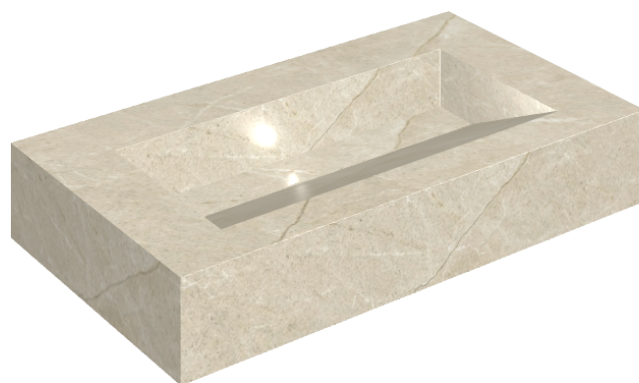

SCHEDA DI CONFIGURAZIONE

Cod. art.: 620810000011

Fly Evo

Washbasin 90

Rivestimento del
prodotto

Metropolis Desert
Beige Matt

I colori e le altre caratteristiche estetiche delle piastrelle presenti nelle illustrazioni presenti sul sito sono puramente indicativi. Guarda sempre i campioni di persona prima dell'acquisto.