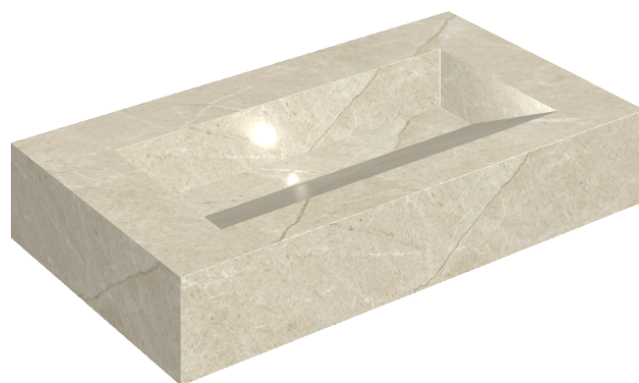

## Washbasin 90

Rivestimento del  
prodotto

Metropolis Desert  
Beige Matt

I colori e le altre caratteristiche estetiche delle piastrelle presenti nelle illustrazioni presenti sul sito sono puramente indicativi. Guarda sempre i campioni di persona prima dell'acquisto.