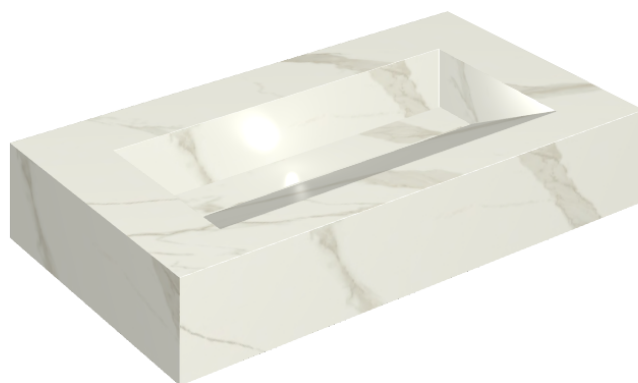

SCHEDA DI CONFIGURAZIONE

Cod. art.: 620810000011

Fly Evo

Washbasin 90

Rivestimento del
prodotto

Metropolis Calacatta
Gold Matt

I colori e le altre caratteristiche estetiche delle piastrelle presenti nelle illustrazioni presenti sul sito sono puramente indicativi. Guarda sempre i campioni di persona prima dell'acquisto.