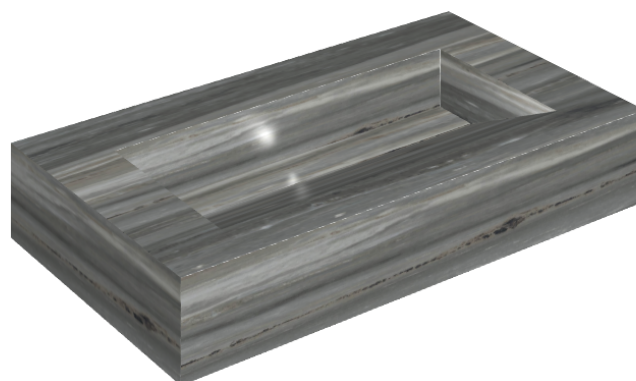

SCHEDA DI CONFIGURAZIONE

Cod. art.: 620810000011

Fly Evo

Washbasin 90

Rivestimento del
prodotto

Charme Advance
Palissandro Dark Matt

I colori e le altre caratteristiche estetiche delle piastrelle presenti nelle illustrazioni presenti sul sito sono puramente indicativi. Guarda sempre i campioni di persona prima dell'acquisto.