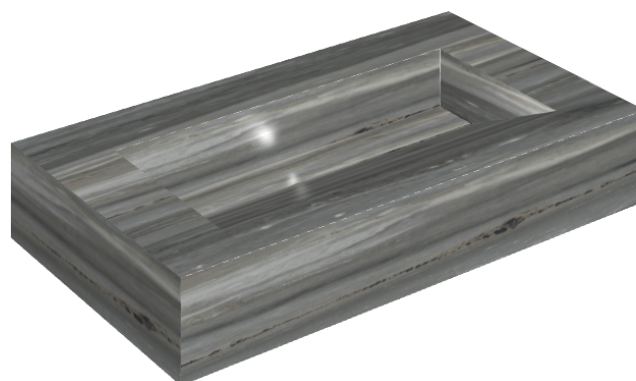

## Washbasin 90

Rivestimento del  
prodotto

Charme Advance  
Palissandro Dark Matt

I colori e le altre caratteristiche estetiche delle piastrelle presenti nelle illustrazioni presenti sul sito sono puramente indicativi. Guarda sempre i campioni di persona prima dell'acquisto.