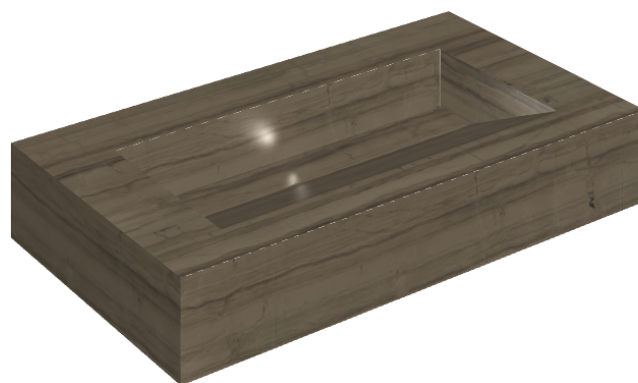

SCHEDA DI CONFIGURAZIONE

Cod. art.: 620810000011

Fly Evo

Washbasin 90

Rivestimento del
prodotto

Charme Advance
Elegant Brown Matt

I colori e le altre caratteristiche estetiche delle piastrelle presenti nelle illustrazioni presenti sul sito sono puramente indicativi. Guarda sempre i campioni di persona prima dell'acquisto.