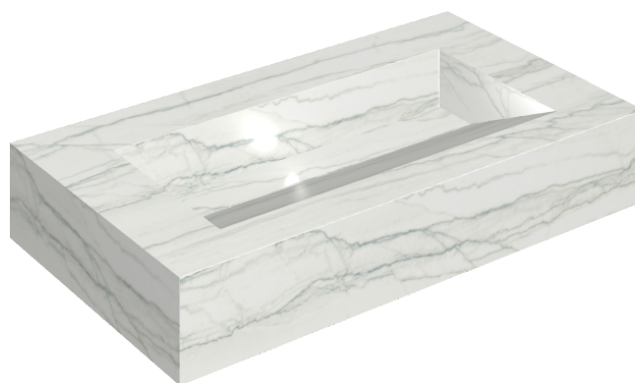

SCHEDA DI CONFIGURAZIONE

Cod. art.: 620810000011

Fly Evo

Washbasin 90

Rivestimento del
prodotto

Charme Advance
Platinum White Matt

I colori e le altre caratteristiche estetiche delle piastrelle presenti nelle illustrazioni presenti sul sito sono puramente indicativi. Guarda sempre i campioni di persona prima dell'acquisto.