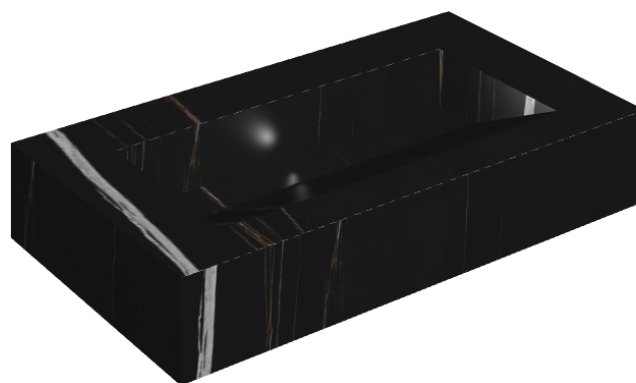

SCHEDA DI CONFIGURAZIONE

Cod. art.: 620810000011

Fly Evo

Washbasin 90

Rivestimento del
prodotto

Charme Deluxe
Sahara Noir Matt

I colori e le altre caratteristiche estetiche delle piastrelle presenti nelle illustrazioni presenti sul sito sono puramente indicativi. Guarda sempre i campioni di persona prima dell'acquisto.