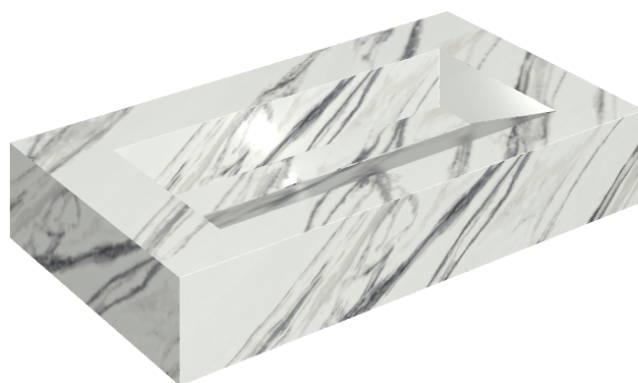

SCHEDA DI CONFIGURAZIONE

Cod. art.:

620810000011

Fly Evo

Washbasin 90

Rivestimento del
prodotto

Charme Deluxe
Statuario Fantastico
Matt

I colori e le altre caratteristiche estetiche delle piastrelle presenti nelle illustrazioni presenti sul sito sono puramente indicativi. Guarda sempre i campioni di persona prima dell'acquisto.