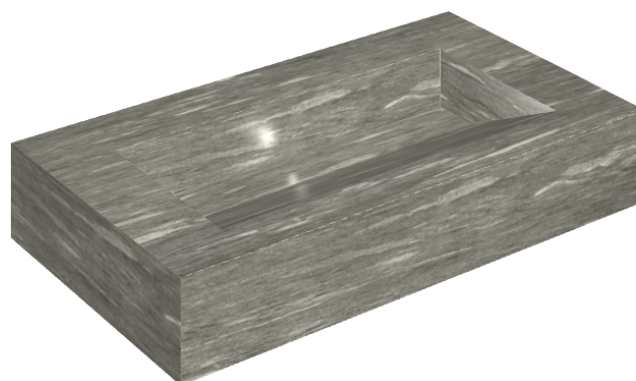

## Washbasin 90

Rivestimento del  
prodotto

Skyfall Grigio Alpino  
Matt

I colori e le altre caratteristiche estetiche delle piastrelle presenti nelle illustrazioni presenti sul sito sono puramente indicativi. Guarda sempre i campioni di persona prima dell'acquisto.