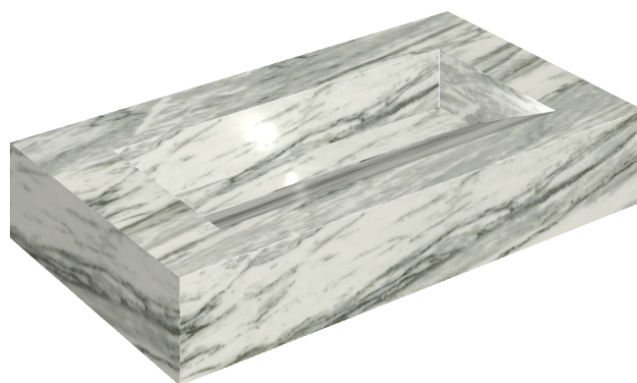

SCHEDA DI CONFIGURAZIONE

Cod. art.: 620810000011

Fly Evo

Washbasin 90

Rivestimento del
prodotto

Skyfall Bianco
Paradiso Matt

I colori e le altre caratteristiche estetiche delle piastrelle presenti nelle illustrazioni presenti sul sito sono puramente indicativi. Guarda sempre i campioni di persona prima dell'acquisto.