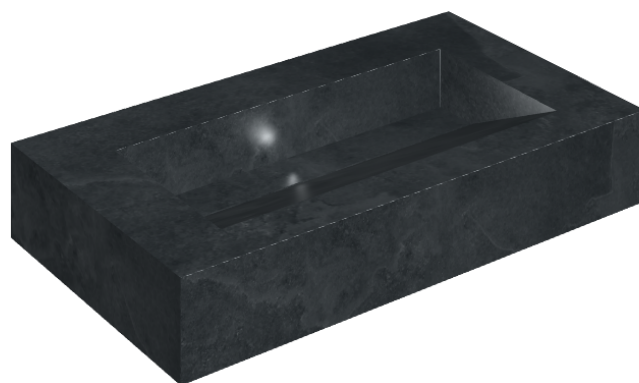

SCHEDA DI CONFIGURAZIONE

Cod. art.: 620810000011

# Fly Evo

## Washbasin 90

Rivestimento del  
prodotto

Materia Titanio Matt

I colori e le altre caratteristiche estetiche delle piastrelle presenti nelle illustrazioni presenti sul sito sono puramente indicativi. Guarda sempre i campioni di persona prima dell'acquisto.