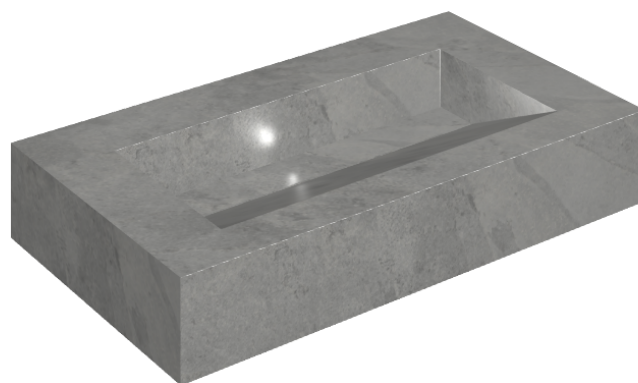

SCHEMA DI CONFIGURAZIONE

Cod. art.:

620810000011

Fly Evo

Washbasin 90

Rivestimento del
prodottoMateria Carbonio
Matt

I colori e le altre caratteristiche estetiche delle piastrelle presenti nelle illustrazioni presenti sul sito sono puramente indicativi. Guarda sempre i campioni di persona prima dell'acquisto.