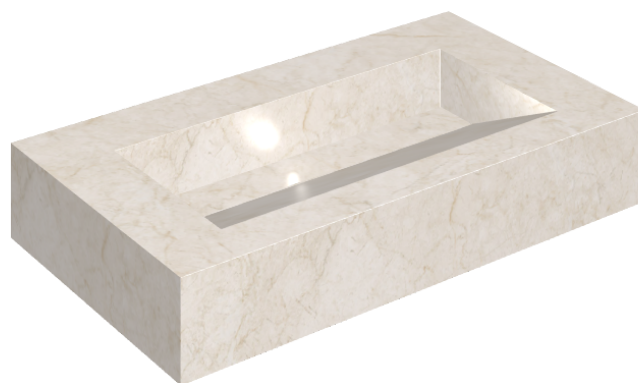

SCHEDA DI CONFIGURAZIONE

Cod. art.: 620810000011

Fly Evo

Washbasin 90

Rivestimento del
prodotto
Contempora Pure
Matt

I colori e le altre caratteristiche estetiche delle piastrelle presenti nelle illustrazioni presenti sul sito sono puramente indicativi. Guarda sempre i campioni di persona prima dell'acquisto.