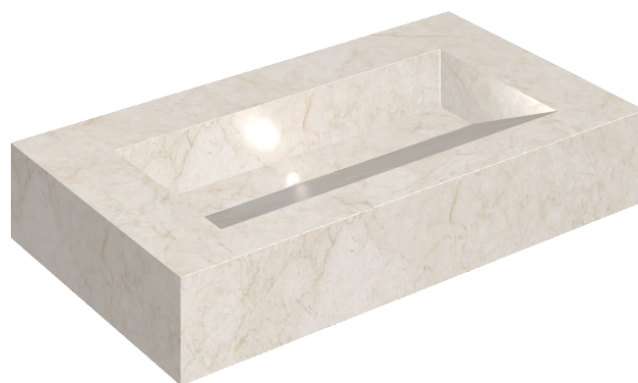

## Washbasin 90

Rivestimento del  
prodotto

Contempora Pure  
Matt

I colori e le altre caratteristiche estetiche delle piastrelle presenti nelle illustrazioni presenti sul sito sono puramente indicativi. Guarda sempre i campioni di persona prima dell'acquisto.