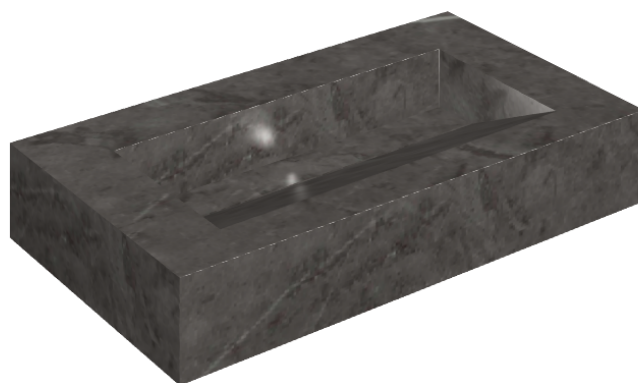

SCHEMA DI CONFIGURAZIONE

Cod. art.: 620810000011

Fly Evo

Washbasin 90

Rivestimento del
prodottoCharme Evo Antracite
Matt

I colori e le altre caratteristiche estetiche delle piastrelle presenti nelle illustrazioni presenti sul sito sono puramente indicativi. Guarda sempre i campioni di persona prima dell'acquisto.