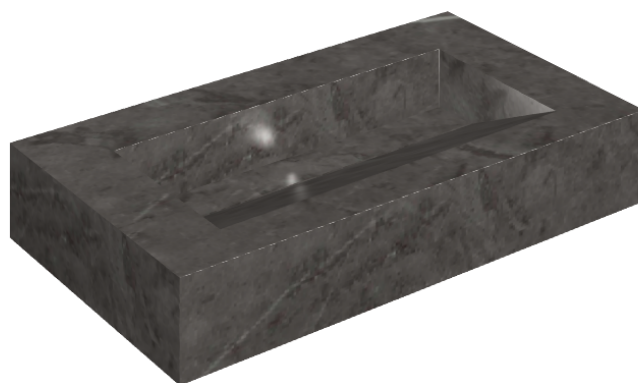

## SCHEMA DI CONFIGURAZIONE

Cod. art.: 620810000011

# Fly Evo

## Washbasin 90

Rivestimento del  
prodottoCharme Evo Antracite  
Matt

I colori e le altre caratteristiche estetiche delle piastrelle presenti nelle illustrazioni presenti sul sito sono puramente indicativi. Guarda sempre i campioni di persona prima dell'acquisto.