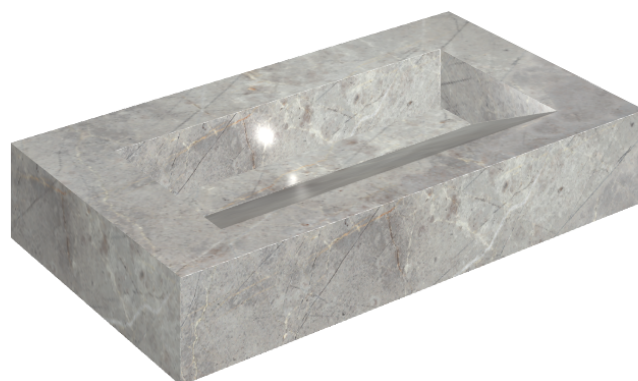

SCHEDA DI CONFIGURAZIONE

Cod. art.: 620810000011

Fly Evo

Washbasin 90

Rivestimento del
prodotto

Charme Evo Imperiale
Matt

I colori e le altre caratteristiche estetiche delle piastrelle presenti nelle illustrazioni presenti sul sito sono puramente indicativi. Guarda sempre i campioni di persona prima dell'acquisto.