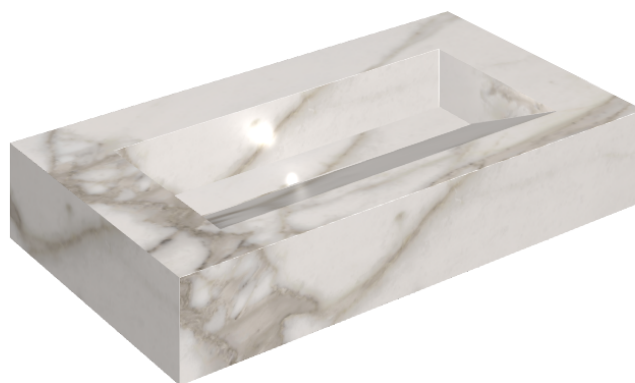

SCHEDA DI CONFIGURAZIONE

Cod. art.: 620810000011

Fly Evo

Washbasin 90

Rivestimento del
prodotto

Charme Evo
Calacatta Matt

I colori e le altre caratteristiche estetiche delle piastrelle presenti nelle illustrazioni presenti sul sito sono puramente indicativi. Guarda sempre i campioni di persona prima dell'acquisto.