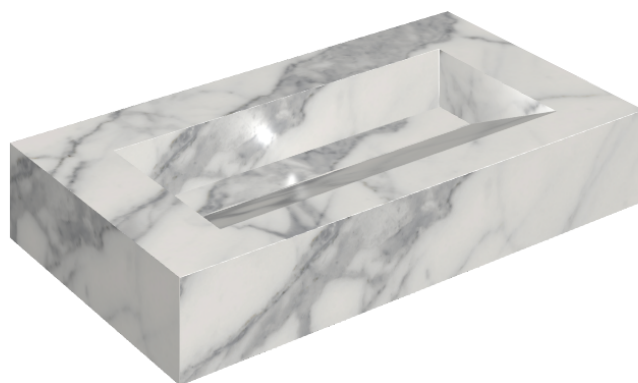

SCHEDA DI CONFIGURAZIONE

Cod. art.: 620810000011

Fly Evo

Washbasin 90

Rivestimento del
prodotto

Charme Evo Statuario
Matt

I colori e le altre caratteristiche estetiche delle piastrelle presenti nelle illustrazioni presenti sul sito sono puramente indicativi. Guarda sempre i campioni di persona prima dell'acquisto.

Trova il punto vendita
autorizzato più vicino:

<https://spb.italonceramica.ru/ru/home/dealer/>