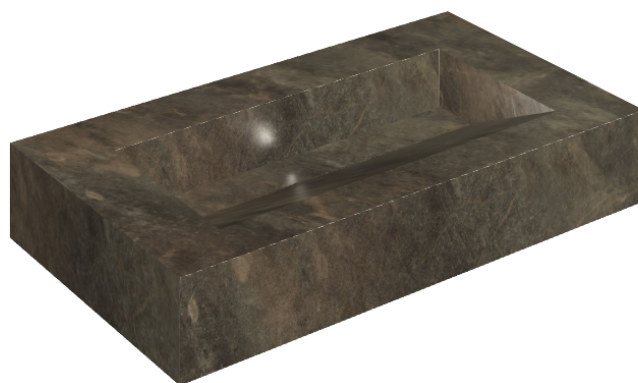

SCHEMA DI CONFIGURAZIONE

Cod. art.:

620810000011

Fly Evo

Washbasin 90

Rivestimento del
prodottoGenesis Mercury
Brown Matt

I colori e le altre caratteristiche estetiche delle piastrelle presenti nelle illustrazioni presenti sul sito sono puramente indicativi. Guarda sempre i campioni di persona prima dell'acquisto.