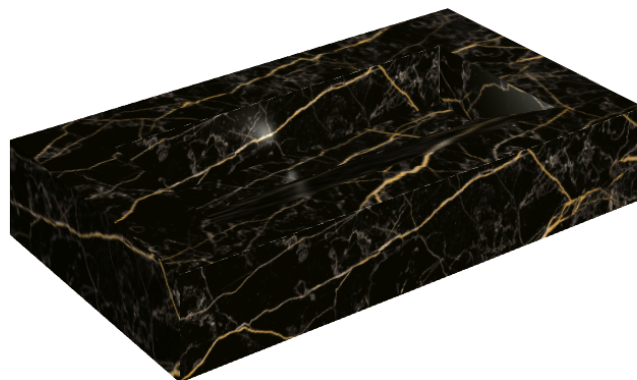

SCHEMA DI CONFIGURAZIONE

Cod. art.: 620810000011

Fly Evo

Washbasin 90

Rivestimento del
prodottoCharme Extra Laurent
Matt

I colori e le altre caratteristiche estetiche delle piastrelle presenti nelle illustrazioni presenti sul sito sono puramente indicativi. Guarda sempre i campioni di persona prima dell'acquisto.