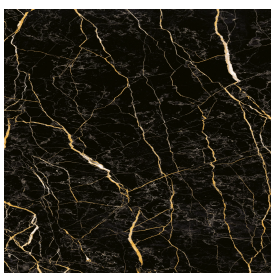

SCHEMA DI CONFIGURAZIONE

Cod. art.: 620810000011

Fly Evo

Washbasin 90

Rivestimento del
prodottoCharme Extra Laurent
Matt

I colori e le altre caratteristiche estetiche delle piastrelle presenti nelle illustrazioni presenti sul sito sono puramente indicativi. Guarda sempre i campioni di persona prima dell'acquisto.