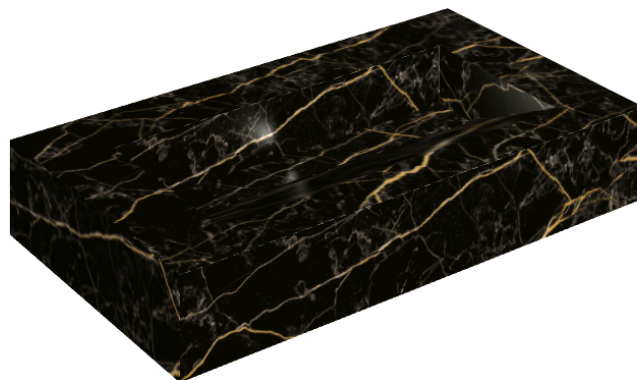

SCHEDA DI CONFIGURAZIONE

Cod. art.: 620810000011

Fly Evo

Washbasin 90

Rivestimento del
prodotto

Charme Extra Laurent
Matt

I colori e le altre caratteristiche estetiche delle piastrelle presenti nelle illustrazioni presenti sul sito sono puramente indicativi. Guarda sempre i campioni di persona prima dell'acquisto.