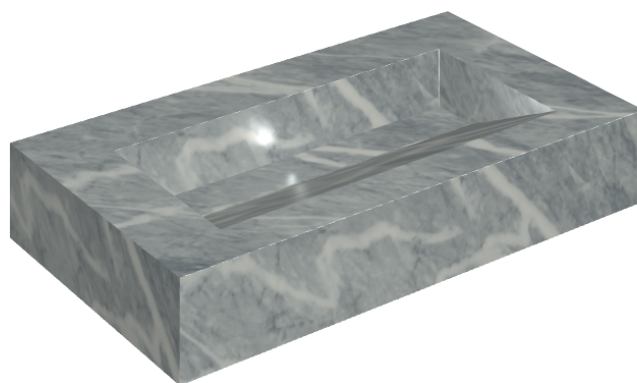

SCHEDA DI CONFIGURAZIONE

Cod. art.: 620810000011

Fly Evo

Washbasin 90

Rivestimento del
prodotto

Charme Extra Atlantic
Matt

I colori e le altre caratteristiche estetiche delle piastrelle presenti nelle illustrazioni presenti sul sito sono puramente indicativi. Guarda sempre i campioni di persona prima dell'acquisto.