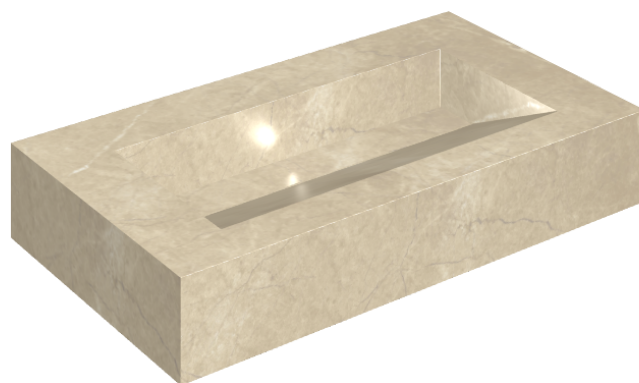

SCHEDA DI CONFIGURAZIONE

Cod. art.: 620810000011

Fly Evo

Washbasin 90

Rivestimento del
prodottoCharme Extra Arcadia
Matt

I colori e le altre caratteristiche estetiche delle piastrelle presenti nelle illustrazioni presenti sul sito sono puramente indicativi. Guarda sempre i campioni di persona prima dell'acquisto.