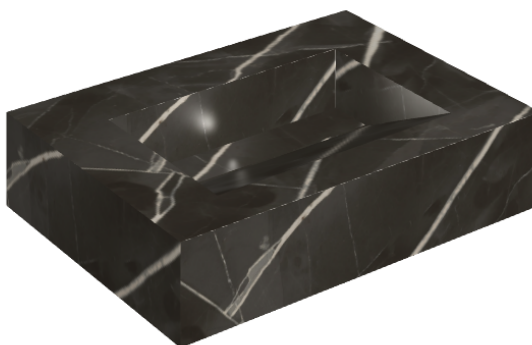

SCHEDA DI CONFIGURAZIONE

Cod. art.: 620810000010

Fly Evo

Washbasin 70

Rivestimento del
prodotto

Stellaris Precious
Black Matt

I colori e le altre caratteristiche estetiche delle piastrelle presenti nelle illustrazioni presenti sul sito sono puramente indicativi. Guarda sempre i campioni di persona prima dell'acquisto.