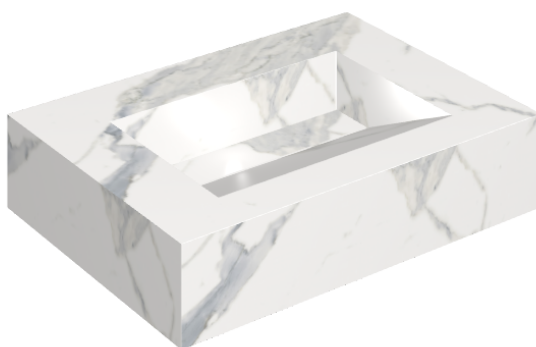

## Washbasin 70

Rivestimento del  
prodotto

Stellaris Statuario  
White Matt

I colori e le altre caratteristiche estetiche delle piastrelle presenti nelle illustrazioni presenti sul sito sono puramente indicativi. Guarda sempre i campioni di persona prima dell'acquisto.