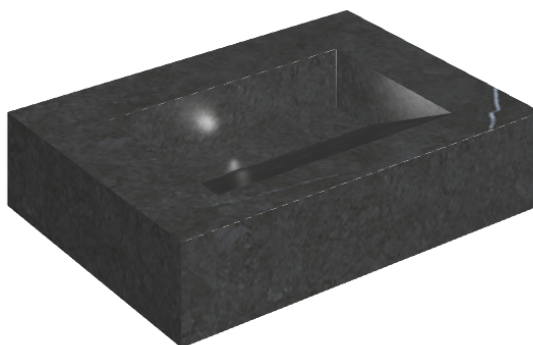

SCHEDA DI CONFIGURAZIONE

Cod. art.: 620810000010

Fly Evo

Washbasin 70

Rivestimento del
prodotto
Metropolis Imperial
Black Matt

I colori e le altre caratteristiche estetiche delle piastrelle presenti nelle illustrazioni presenti sul sito sono puramente indicativi. Guarda sempre i campioni di persona prima dell'acquisto.