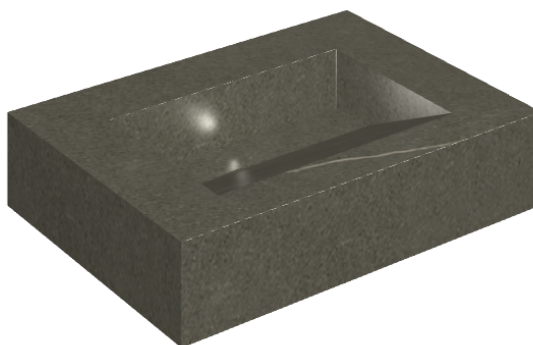

SCHEDA DI CONFIGURAZIONE

Cod. art.: 620810000010

Fly Evo

Washbasin 70

Rivestimento del
prodotto
Metropolis Arcadia
Brown Matt

I colori e le altre caratteristiche estetiche delle piastrelle presenti nelle illustrazioni presenti sul sito sono puramente indicativi. Guarda sempre i campioni di persona prima dell'acquisto.