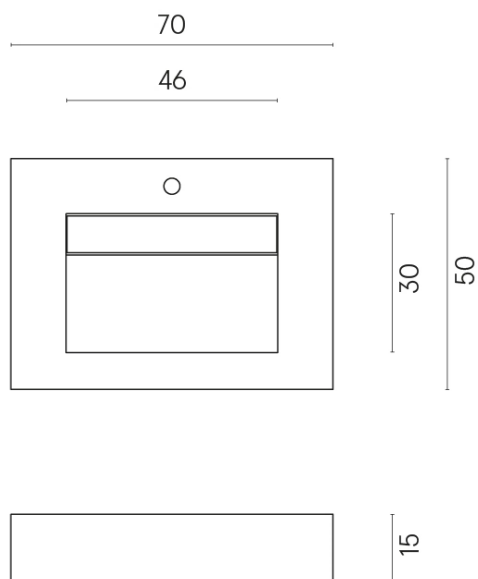

SCHEDA DI CONFIGURAZIONE

Cod. art.: 620810000010

Fly Evo

Washbasin 70

Rivestimento del
prodotto

Metropolis Glass Sky
Lux

I colori e le altre caratteristiche estetiche delle piastrelle presenti nelle illustrazioni presenti sul sito sono puramente indicativi. Guarda sempre i campioni di persona prima dell'acquisto.